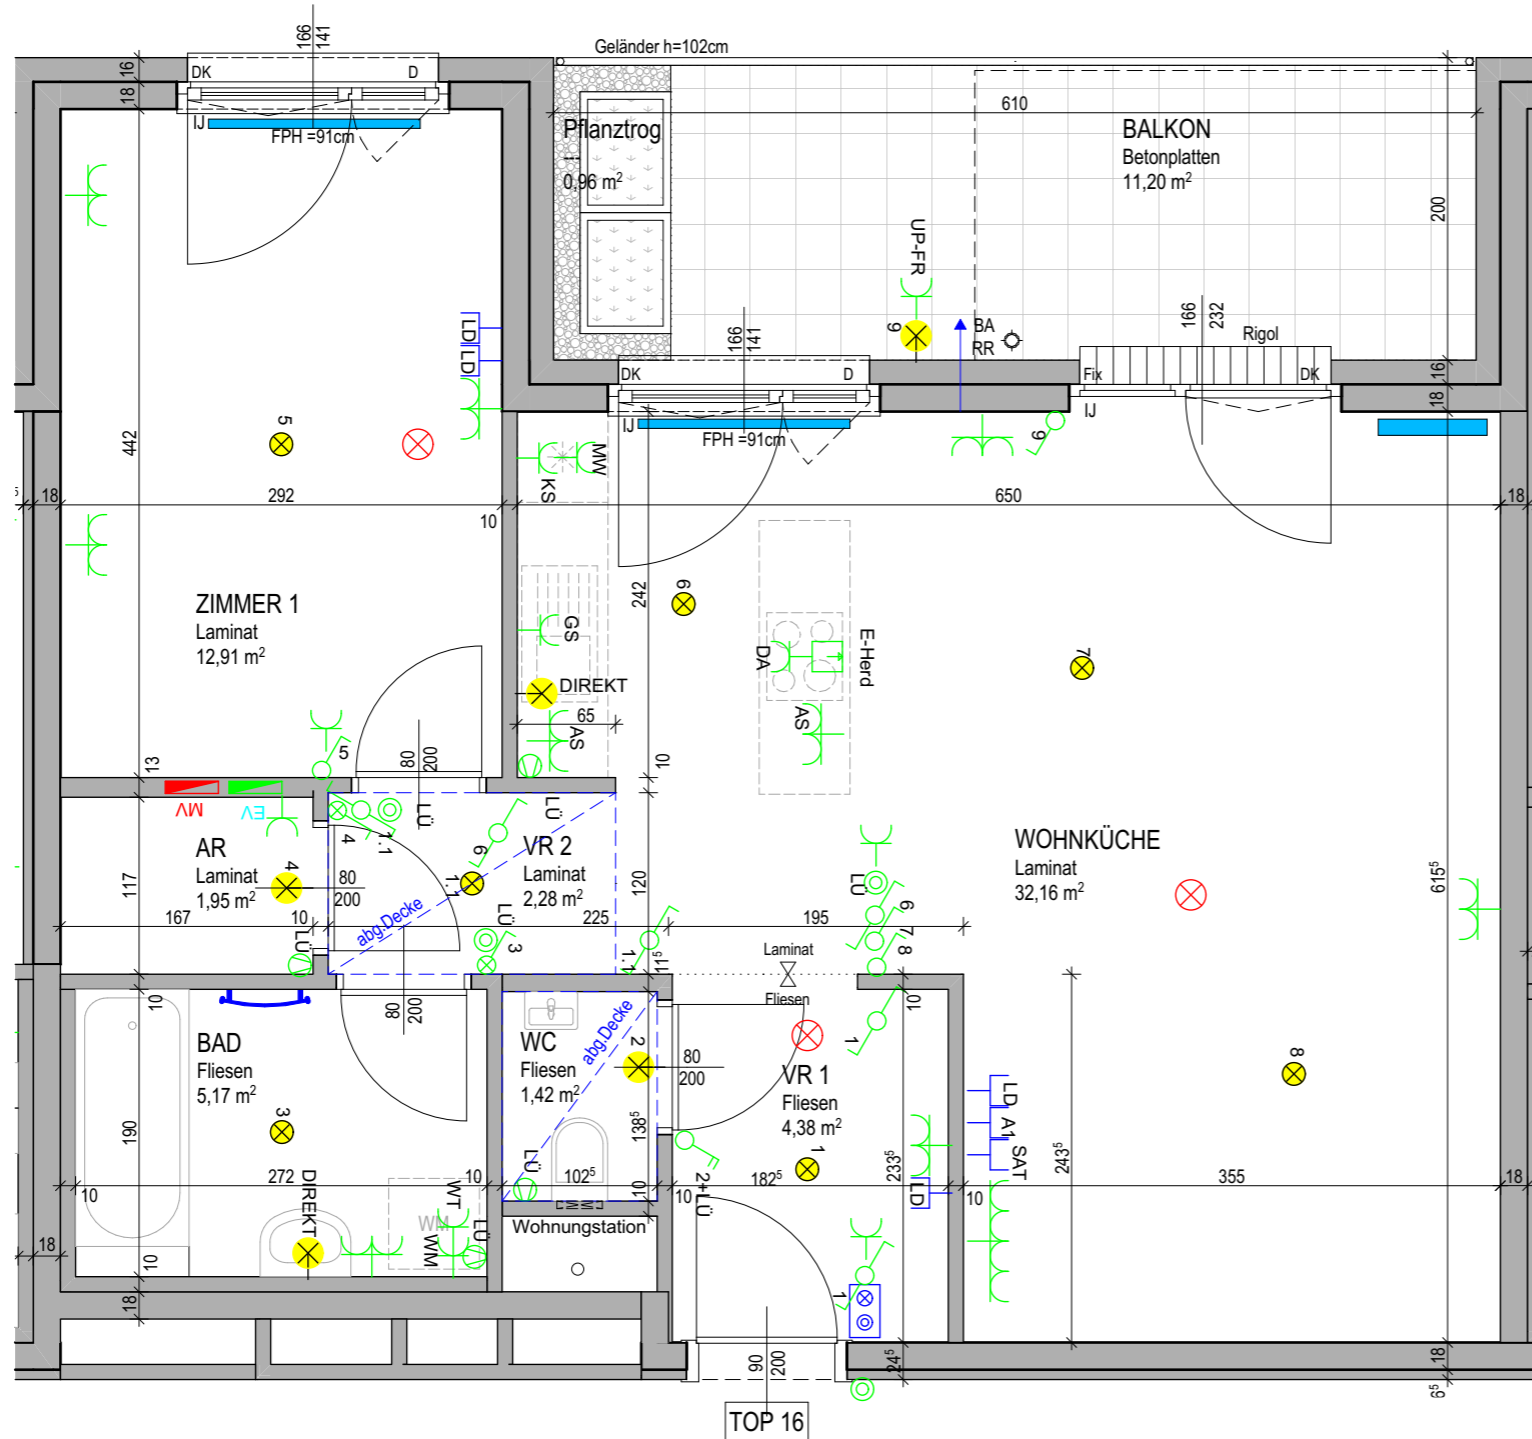

## FREIFINANZIERTER MIETWOHNUNG

**TOP: 16** **2. OG**

### 2 ZIMMER

Wohnfläche	60,27 m <sup>2</sup>
Loggia	- m <sup>2</sup>
<b>Summe</b>	<b>60,27 m<sup>2</sup></b>
Balkon	11,20 m <sup>2</sup>
Terrasse	- m <sup>2</sup>
Pflanztrog	0,96 m <sup>2</sup>
Kellerabteil	1,85 m <sup>2</sup>

Raumhöhe = ca. 2,52 m

PLANÄNDERUNGEN VORBEHALTEN 23/06/2022