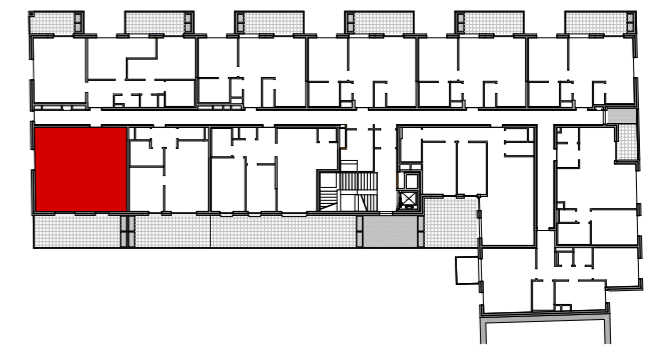

## FREIFINANZIERTE MIETWOHNUNG

**TOP: 03** **1. OG**

### 2 ZIMMER

Wohnfläche	57,28 m <sup>2</sup>
Loggia	- m <sup>2</sup>
<b>Summe</b>	<b>57,28 m<sup>2</sup></b>
Balkon	- m <sup>2</sup>
Terrasse	22,03 m <sup>2</sup>
Pflanztrog	1,70 m <sup>2</sup>
Kellerabteil	1,76 m <sup>2</sup>

Raumhöhe = ca. 2,52 m

PLANÄNDERUNGEN VORBEHALTEN 23/06/2022